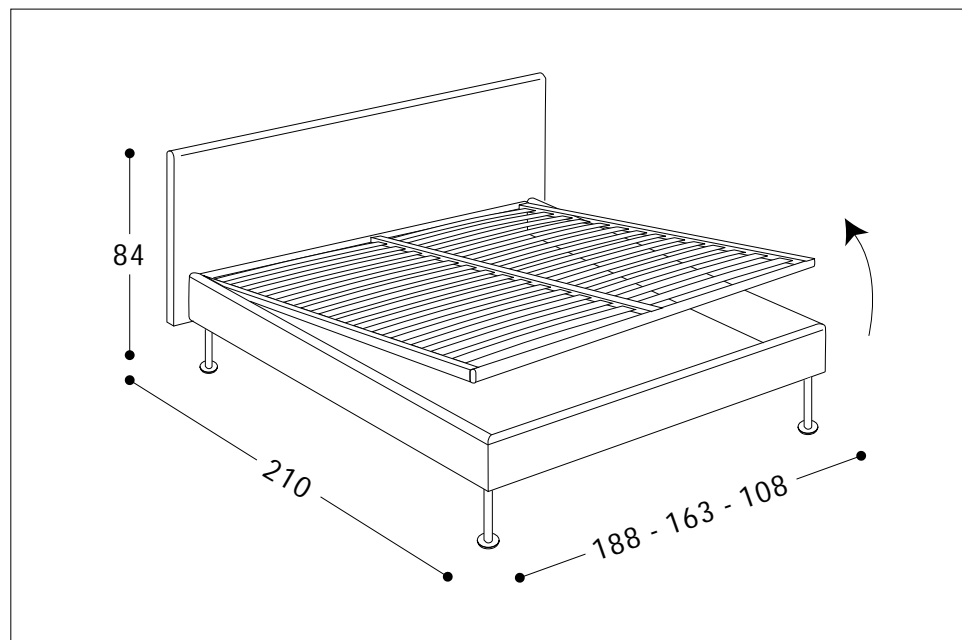

# ▶ Bravo B1

Letto tessile contenitore basso

Capacita' vano contenitore h. cm. 18: Matr. 165 lt. 400, Matr. 140 lt. 340, Sing. 85 lt 210  
Materassi: Matr. 165 cm. 165 x 200 Matr. 140 cm. 140 x 200, Sing. 85 cm. 85 x 200

# ▶ Opzioni

 <b>Piede di serie</b>	<b>Metallo MDM,</b> h. cm. 18,5
	<b>Legno LD,</b> h. cm. 18,5
	<b>Legno LG,</b> h. cm. 10
	<b>Legno P,</b> h. cm. 10
	<b>Legno LX,</b> h. cm. 7
	<b>Legno LB</b> nero, h. cm. 5
	<b>Abs MB,</b> h. cm. 10
	<b>Metallo MDA,</b> h. cm. 23,5
	<b>Metallo MC,</b> h. cm. 18,5
	<b>Metallo MDB,</b> h. cm. 10
	<b>Metallo Mini,</b> h. cm. 2
	<b>Metallo</b> TM10, h. cm. 10
	<b>Ruota RB,</b> h. cm. 10
	<b>Ruota RM,</b> h. cm. 18,5